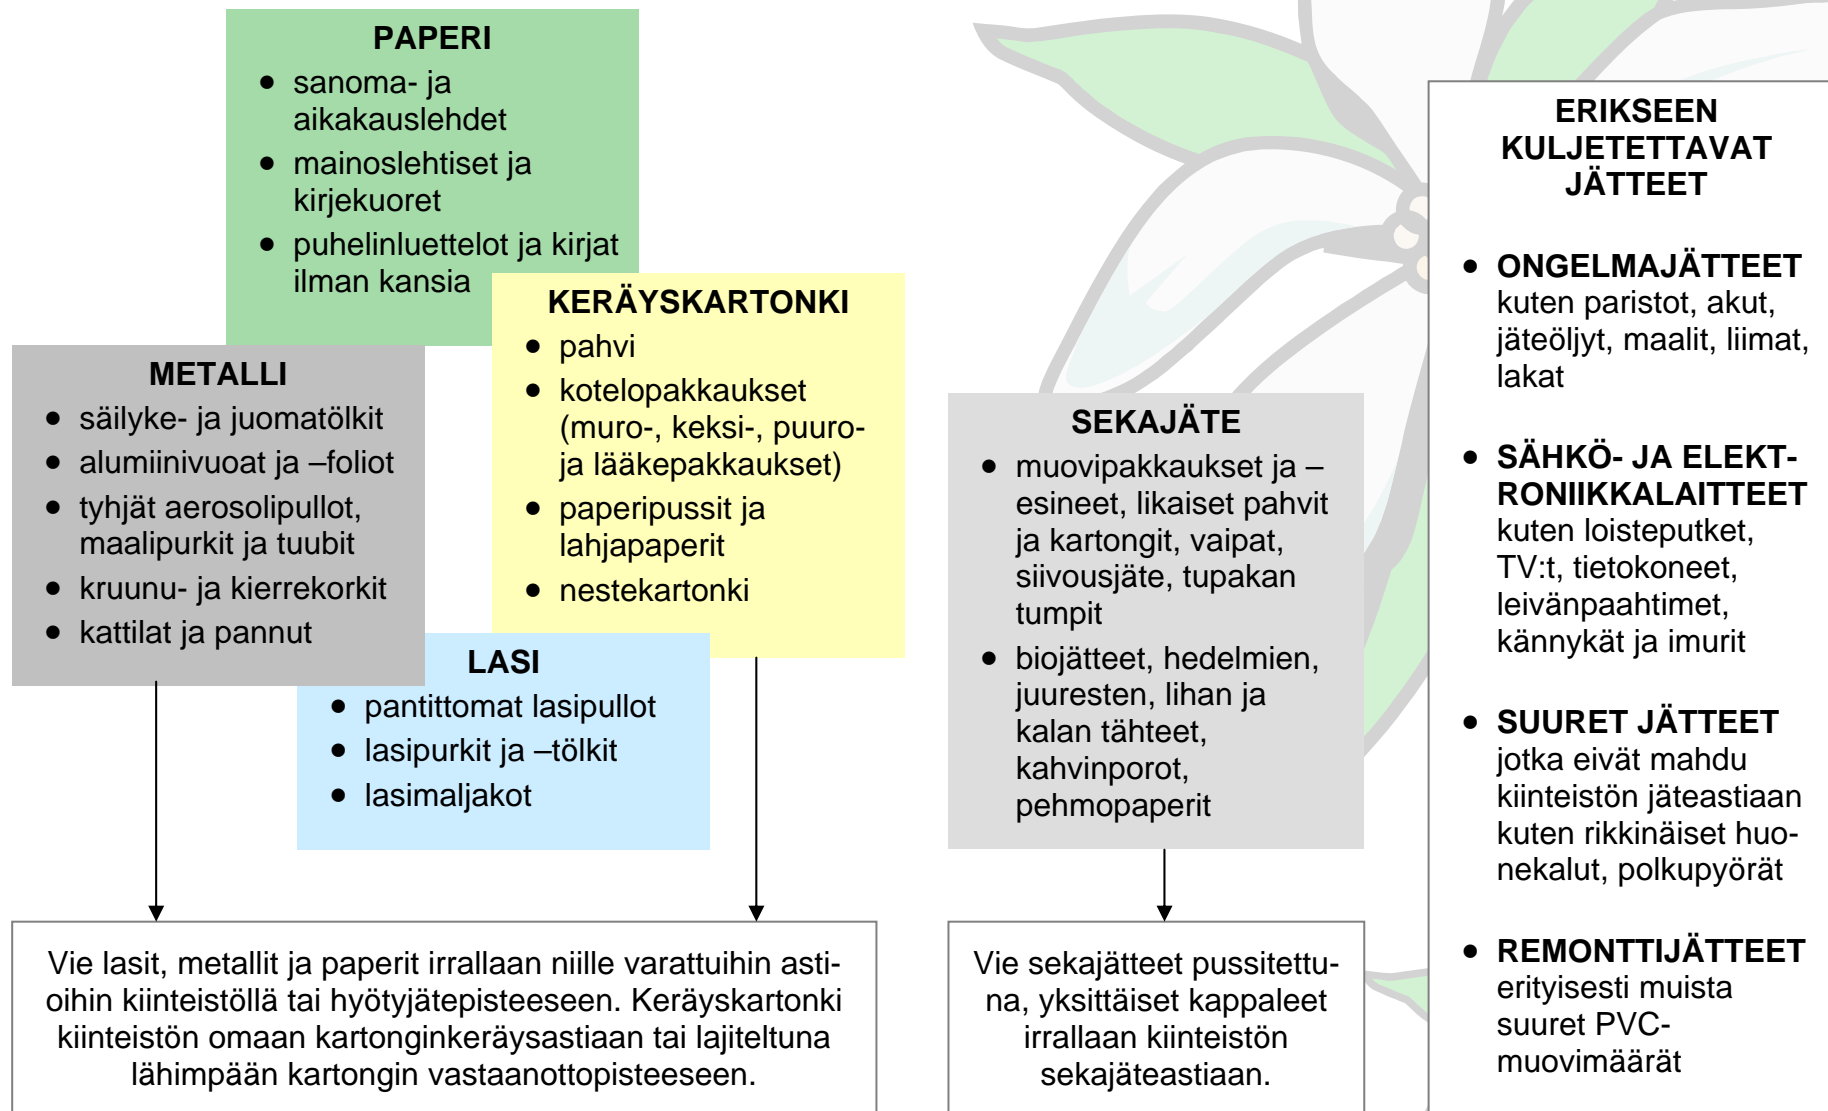

LAJITTELUOHJE

Lajittelusta, ongelmajättekierrosten aikatauluista ja hyötyjätepisteiden sijainnista saat lisätietoja Kiertokapula Oy:n neuvontapalvelusta: 075 753 0011